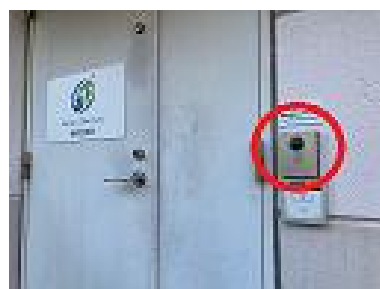

### 教室入口までの案内 (建物の藤沢街道側に専用入口があります) (県道 22 号)

### 自転車置き場

インターホンを押して応答後、オートロックを開錠しますので、扉が重たいですが開けて入室し、階段を上がり 2F にお越しく下さい